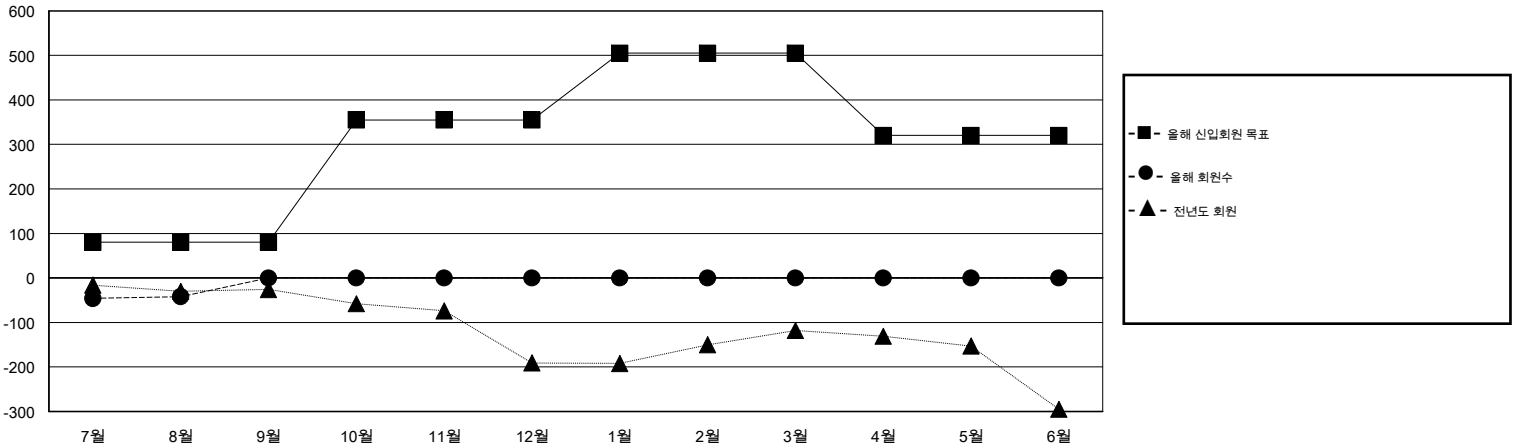

MONTHLY MEMBERSHIP PROGRESS REPORT

District 354 C

Results as of: 8/31/2014

GMT: JUNG YUL CHOI

장소 REPUBLIC OF KOREA

현장지역 GMT 5

클럽					회원 1인당				
결과- 2014-2015					결과- 2014-2015				
사분기	신생클럽 목표	신생클럽	해산된 클럽	순증강/ 감소	사분기	신입회원 목표	총 추가회원	퇴회한 회원	순증강/ 감소
7월/8월/9월	2	0	2	-2	7월/8월/9월	80	62	104	-42
10월/11월/12월	2	0	0	0	10월/11월/12월	275	0	0	0
1월/2월/3월	3	0	0	0	1월/2월/3월	150	0	0	0
4월/5월/6월	1	0	0	0	4월/5월/6월	-185	0	0	0

목표 및 누적 신생클럽 수

목표 및 누적 회원수

해산된 클럽: 2	1명 이상의 신입회원을 등록한 20 CLUBS OF 104	성별 분포
		남성 1,719 (77.75%)
		여성 492 (22.25%)
퇴회회원	여기에 클릭하여 현황보고 내용 검토	가족단위 회원 2
작고 1		세대주 1
클럽해산 0		비 세대주 1
기타 103		
합계 104		