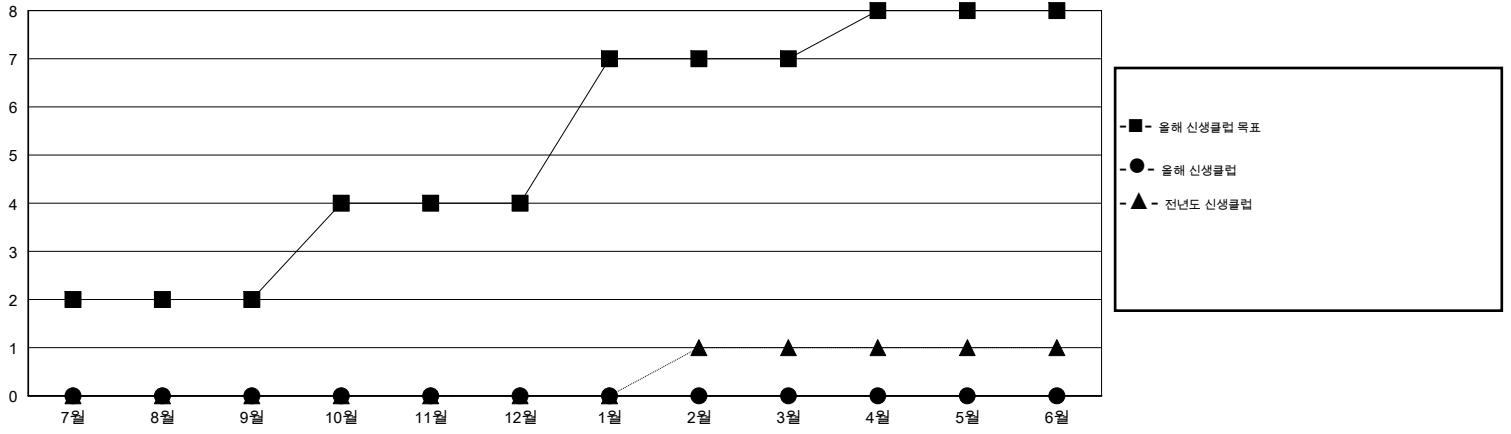

MONTHLY MEMBERSHIP PROGRESS REPORT

District 354 C

Results as of: 8/31/2014

GMT: JUNG YUL CHOI

장소 REPUBLIC OF KOREA

현장지역 GMT 5

클럽					회원 1인당				
결과- 2014-2015					결과- 2014-2015				
사분기	신생클럽 목표	신생클럽	해산된 클럽	순증강/ 감소	사분기	신입회원 목표	총 추가회원	퇴회한 회원	순증강/ 감소
7월/8월/9월	2	0	2	-2	7월/8월/9월	80	62	104	-42
10월/11월/12월	2	0	0	0	10월/11월/12월	275	0	0	0
1월/2월/3월	3	0	0	0	1월/2월/3월	150	0	0	0
4월/5월/6월	1	0	0	0	4월/5월/6월	-185	0	0	0

목표 및 누적 신생클럽 수

목표 및 누적 회원수

해산된 클럽: 2	1명 이상의 신입회원을 등록한 20 CLUBS OF 104	성별 분포
		남성 1,719 (77.75%)
		여성 492 (22.25%)
퇴회회원	여기에 클릭하여 현황보고 내용 검토	가족단위 회원 2
작고 1		세대주 1
클럽해산 0		비 세대주 1
기타 103		
합계 104		